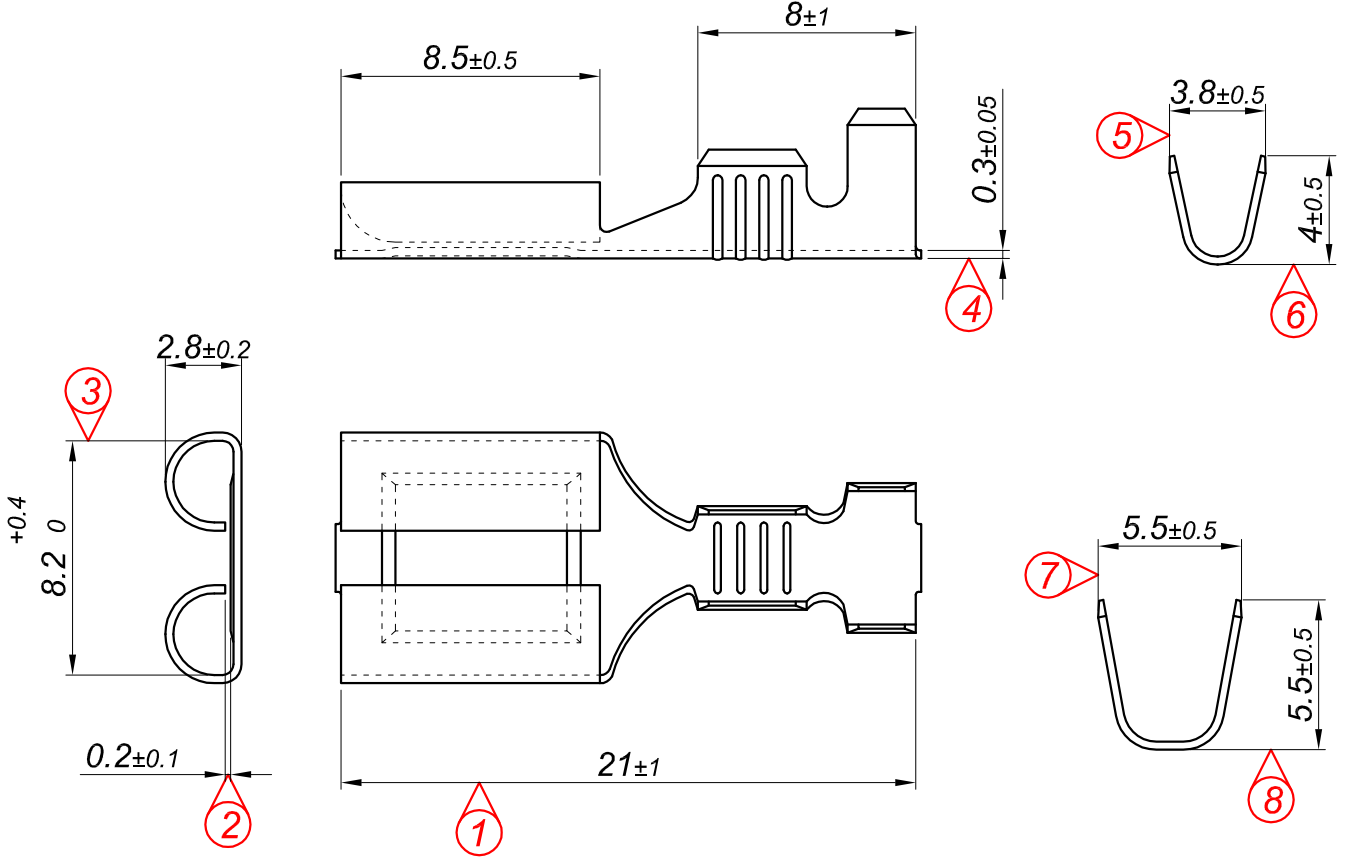

PARÇA KODU PART CODE	PARÇA ADI PART NAME	ERKEK TERMİNAL MALE TERMINAL	a ÖLÇÜSÜ (AYAR) a MEASURE (SET)	s ÖLÇÜSÜ (KALINLIK) s MEASURE (THICKNESS)	Malzeme Material	Kaplama / Coating		
						SN	AG	Nİ
TD 2129.30 DP	8.5 DİŞİ TERMİNAL =DP=	0.30	-----	-----	(CuZn30) Pirinç / Brass	-	-	-
TD 2129.30 RP	8.5 DİŞİ TERMİNAL =RP=	0.30	-----	-----	(CuZn30) Pirinç / Brass	-	-	-

Perspektif
Perspective

Kalıp çıkış yönü
Mold output direction

Makara açılım yönü
Reel opening direction

Ölçek
Scale : 1 / 1.5

Kablo Kesiti
Wire Section : 1 - 2.50 mm²

Resim üzerinden ölçü almayınız
do not measure on drawing

Tarih / Date	10.10.2011	İmza / Signature	Ölçek / Scale			
Çizen / Desing	M.Yağcı		4 / 1			
Onay / Approval	S.Gölcük		No		Değişiklik / Revision	Tarih/Date
	Parça Adı: Part Name	8.5 DİŞİ TERMİNAL			Parça Kodu: Part Code	TD 2129