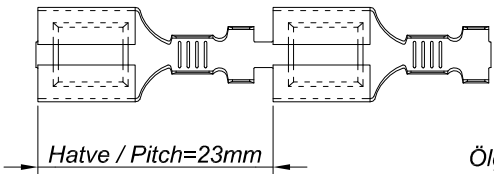

PARÇA KODU PART CODE	PARÇA ADI PART NAME	ERKEK TERMİNAL MALE TERMINAL	a ÖLÇÜSÜ (AYAR) a MEASURE (SET)	s ÖLÇÜSÜ (KALINLIK) s MEASURE (THICKNESS)	Malzeme Material	Kaplama / Coating		
						SN	AG	Nİ
TD 2129.30 DP	8.5 DİŞİ TERMİNAL =DP=	0.30	-----	-----	(CuZn30) Pirinç / Brass	-	-	-
TD 2129.30 RP	8.5 DİŞİ TERMİNAL =RP=	0.30	-----	-----	(CuZn30) Pirinç / Brass	-	-	-

Perspektif
Perspective

Kalıp çıkış yönü
Mold output direction

Makara açılım yönü
Reel opening direction

Ölçek
Scale : 1 / 1.5

Kablo Kesiti
Wire Section : 1 - 2.50 mm²

Resim üzerinden ölçü almayınız
do not measure on drawing